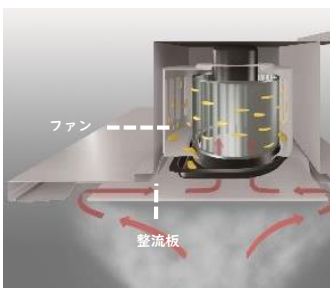

皆様のご来館を心よりお待ちしております

最新の住宅設備をご体感ください

1 使うたび除菌
便器もノズルの自動除菌で
清潔つづく

2 汚れツルリン
約1200℃で焼き上げた、ナノレベル
になめらかな陶器表面だから、
汚れがツルっと落ちてずっときれい

3 おそうじ超ラク
凹凸をそぎ落としたカタチで、
便器フチ裏もないからサッと
ひとふき、お手入れかんたん

「3つのすべり台」で水もごみもスイスイ流れる

水や野菜ごみがスムーズに流れるよう、シンク底面、網かご排水口にすべり台のような傾斜をつけました。ごみが溜まりにくく、いつもきれいが保てます。

床の表面に特殊処理を施した親水層が
汚れを落としやすくして、きれいを保ちます

親水パワーの効果で軽くこすれば汚れがスッカリ。ブラシでのお掃除がラクラクです。

※写真・画像は全てイメージ ※詳細はカタログ参照

10年間ファンのお手入れ不要

撥油コートを施したファンが回転することでファンに付着した油が弾き飛び、換気量の低下の原因になる付着油を軽減。面倒なファンのお手入れをしなくても10年間継続してお使いいただけます。